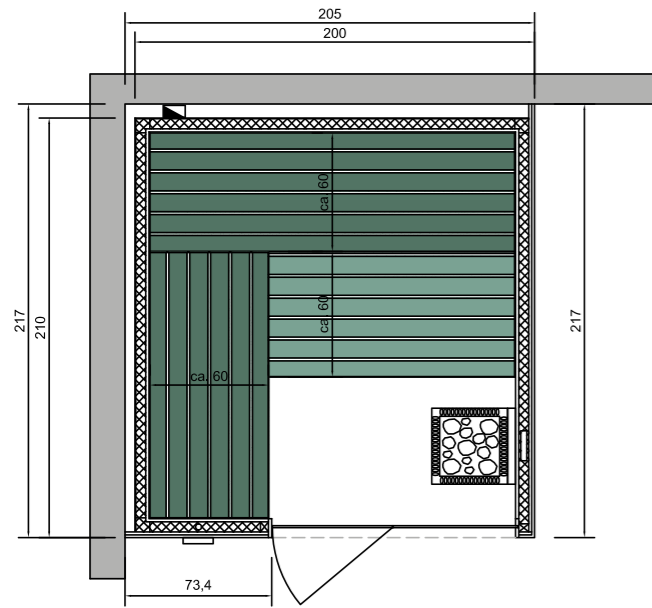

AstierWellness

| Sauna Original |

TROIS HABILLAGES INTÉRIEURS POSSIBLES

HABILLAGE TREMBLE

Habillage intérieur en petites lames 15 x 90 mm de Tremble ajustées horizontalement.

HABILLAGE TREMBLE AJOURÉ

Habillage intérieur en petites lames 15 x 90 mm de Tremble ajustées horizontalement et ajourées de bandes noires (plafond en lames de Tremble non ajourées).

HABILLAGE CHÊNE

Habillage intérieur en panneaux de Chêne Bronzé ajustés horizontalement (banquettes et dossiers en Tremble ou Tremble Thermo).

Version 1

200 x 210 cm

Habillage en Tremble horizontal

Habillage en Tremble ajouré

Habillage en Chêne Bronzé avec banquettes et dossiers en Tremble

Habillage en Chêne Bronzé avec banquettes et dossiers en Tremble Thermo

Disposition inversée possible

Version 3

240 x 180 cm

Habillage en Tremble horizontal

Disposition inversée possible

- Habillage extérieur en **panneaux bruts OSB** prêts à recevoir un revêtement
- Hauteur totale de la cabine de **210 cm**
- **Aménagement intérieur en Tremble** (ou Tremble Thermo avec Chêne Bronzé)
- **Banquette inférieure prolongée** jusqu'en fond de cabine
- Porte et partie vitrée en **verre sécurisé de 10 mm**
- **Eclairage par bandes LED** coloris Blanc Chaud placées derrière les dossiers
- **Poêle sur pieds** EOS Thermo-Tec S avec 20 kg de pierres
- **Tableau de commande ultra-plat** EOS Emotec D placé en extérieur de cabine