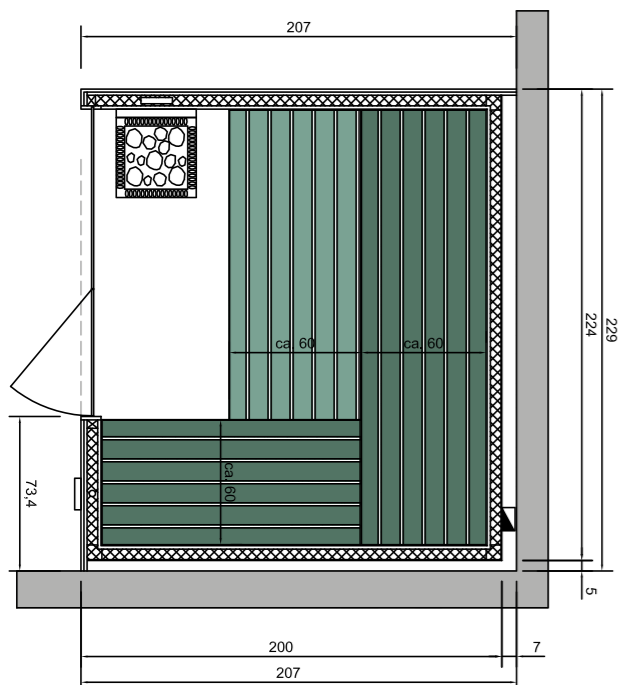

Version 2

224 x 200 cm

Habillage en Tremble horizontal

Habillage en Tremble ajouré

Habillage en Chêne Bronzé avec banquettes et dossiers en Tremble

Habillage en Chêne Bronzé avec banquettes et dossiers en Tremble Thermo

Disposition inversée possible

- Habillage extérieur en **panneaux bruts OSB** prêts à recevoir un revêtement
- Hauteur totale de la cabine de **210 cm**
- **Aménagement intérieur en Tremble** (ou Tremble Thermo avec Chêne Bronzé)
- **Banquette inférieure prolongée** jusqu'en fond de cabine
- Porte et partie vitrée en **verre sécurisé de 10 mm**
- **Eclairage par bandes LED** coloris Blanc Chaud placées derrière les dossiers
- **Poêle sur pieds** EOS Thermo-Tec S avec 20 kg de pierres
- **Tableau de commande ultra-plat** EOS Emotec D placé en extérieur de cabine