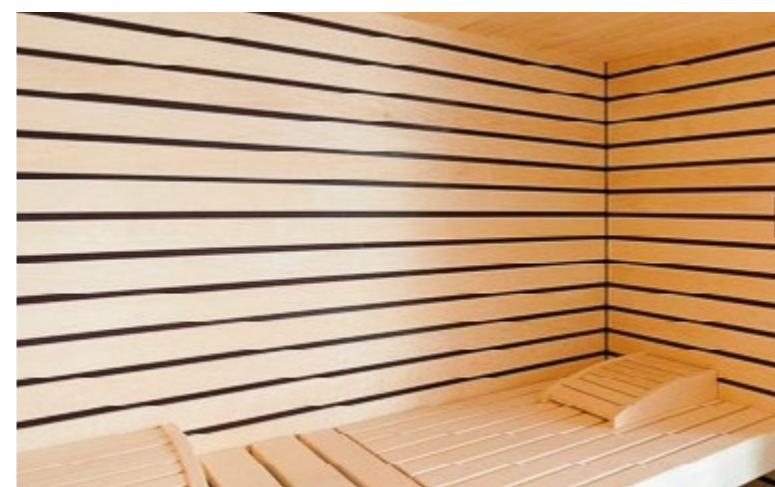

AstierWellness

| Sauna Original |

TROIS HABILLAGES INTÉRIEURS POSSIBLES

HABILLAGE TREMBLE

Habillage intérieur en petites lames 15 x 90 mm de Tremble ajustées horizontalement.

HABILLAGE TREMBLE AJOURÉ

Habillage intérieur en petites lames 15 x 90 mm de Tremble ajustées horizontalement et ajourées de bandes noires (plafond en lames de Tremble non ajourées).

HABILLAGE CHÊNE

Habillage intérieur en panneaux de Chêne Bronzé ajustés horizontalement (banquettes et dossiers en Tremble ou Tremble Thermo).

Version 1

200 x 210 cm

Habillage en Tremble horizontal

Habillage en Tremble ajouré

Habillage en Chêne Bronzé avec banquettes et dossiers en Tremble

Habillage en Chêne Bronzé avec banquettes et dossiers en Tremble Thermo

Disposition inversée possible

Version 3

240 x 180 cm

Habillage en Tremble horizontal

Disposition inversée possible

- Habillage extérieur en **panneaux bruts OSB** prêts à recevoir un revêtement
- Hauteur totale de la cabine de **210 cm**
- **Aménagement intérieur en Tremble** (ou Tremble Thermo avec Chêne Bronzé)
- **Banquette inférieure prolongée** jusqu'en fond de cabine
- Porte et partie vitrée en **verre sécurisé de 10 mm**
- **Eclairage par bandes LED** coloris Blanc Chaud placées derrière les dossiers
- **Poêle sur pieds** EOS Thermo-Tec S avec 20 kg de pierres
- **Tableau de commande ultra-plat** EOS Emotec D placé en extérieur de cabine