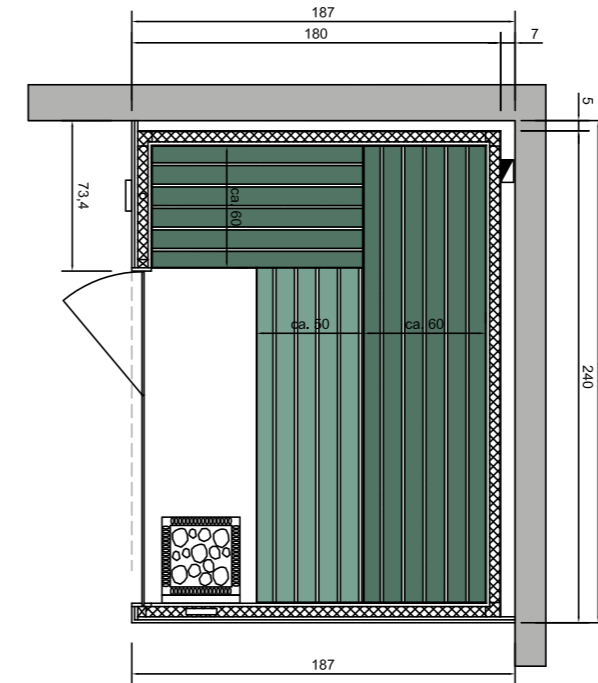

AstierWellness

| Sauna Original |

TROIS HABILLAGES INTÉRIEURS POSSIBLES

HABILLAGE TREMBLE

Habillage intérieur en petites lames 15 x 90 mm de Tremble ajustées horizontalement.

HABILLAGE TREMBLE AJOURÉ

Habillage intérieur en petites lames 15 x 90 mm de Tremble ajustées horizontalement et ajourées de bandes noires (plafond en lames de Tremble non ajourées).

HABILLAGE CHÊNE

Habillage intérieur en panneaux de Chêne Bronzé ajustés horizontalement (banquettes et dossiers en Tremble ou Tremble Thermo).

Version 1

200 x 210 cm

Habillage en Tremble horizontal

Habillage en Tremble ajouré

Habillage en Chêne Bronzé avec banquettes et dossiers en Tremble

Habillage en Chêne Bronzé avec banquettes et dossiers en Tremble Thermo

Disposition inversée possible

Version 3

240 x 180 cm

Habillage en Tremble horizontal

Disposition inversée possible

- Habillage extérieur en **panneaux bruts OSB** prêts à recevoir un revêtement
- Hauteur totale de la cabine de **210 cm**
- **Aménagement intérieur en Tremble** (ou Tremble Thermo avec Chêne Bronzé)
- **Banquette inférieure prolongée** jusqu'en fond de cabine
- Porte et partie vitrée en **verre sécurisé de 10 mm**
- **Eclairage par bandes LED** coloris Blanc Chaud placées derrière les dossiers
- **Poêle sur pieds** EOS Thermo-Tec S avec 20 kg de pierres
- **Tableau de commande ultra-plat** EOS Emotec D placé en extérieur de cabine