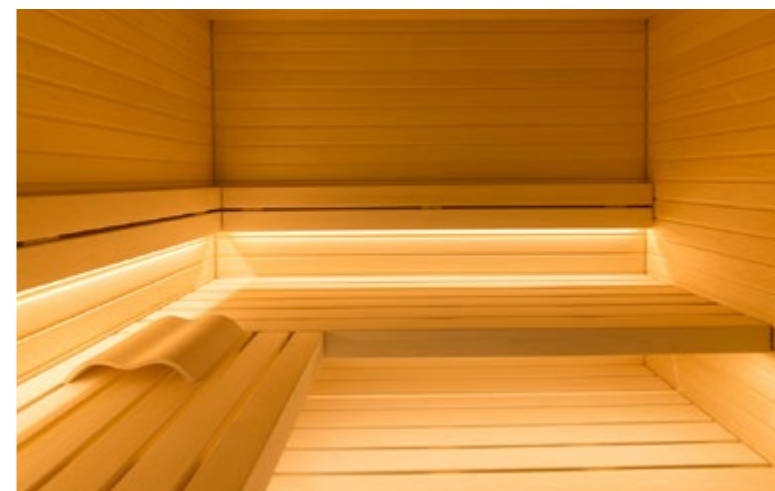

AstierWellness

| Sauna Original |

TROIS HABILLAGES INTÉRIEURS POSSIBLES

HABILLAGE TREMBLE

Habillage intérieur en petites lames 15 x 90 mm de Tremble ajustées horizontalement.

HABILLAGE TREMBLE AJOURÉ

Habillage intérieur en petites lames 15 x 90 mm de Tremble ajustées horizontalement et ajourées de bandes noires (plafond en lames de Tremble non ajourées).

HABILLAGE CHÊNE

Habillage intérieur en panneaux de Chêne Bronzé ajustés horizontalement (banquettes et dossiers en Tremble ou Tremble Thermo).

Version 1

200 x 210 cm

Habillage en Tremble horizontal

Habillage en Tremble ajouré

Habillage en Chêne Bronzé avec banquettes et dossiers en Tremble

Habillage en Chêne Bronzé avec banquettes et dossiers en Tremble Thermo

Disposition inversée possible

Version 3

240 x 180 cm

Habillage en Tremble horizontal

Disposition inversée possible

- Habillage extérieur en **panneaux bruts OSB** prêts à recevoir un revêtement
- Hauteur totale de la cabine de **210 cm**
- **Aménagement intérieur en Tremble** (ou Tremble Thermo avec Chêne Bronzé)
- **Banquette inférieure prolongée** jusqu'en fond de cabine
- Porte et partie vitrée en **verre sécurisé de 10 mm**
- **Eclairage par bandes LED** coloris Blanc Chaud placées derrière les dossiers
- **Poêle sur pieds** EOS Thermo-Tec S avec 20 kg de pierres
- **Tableau de commande ultra-plat** EOS Emotec D placé en extérieur de cabine