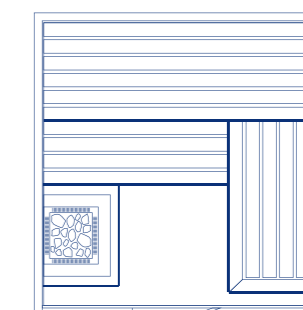

Deux types de finitions

TREMBLE AJOURÉ

TREMBLE 120 MM

| Descriptif Sauna |

- Habillage intérieur en lames horizontales de Tremble de 120 mm ou en Tremble ajouré noir
- Habillage sur deux faces extérieures similaire au type de bois intérieur
- Aménagement intérieur (banquettes et dossiers droits, protection du poêle ...) en Tremble
- Banquette inférieure allant jusqu'en fond de cabine
- Support de la banquette supérieure face à la partie vitrée par deux pieds en Tremble
- Face avant 100% vitrée incluant une porte de 600 mm en verre sécurité de 10 mm
- Eclairage par bandes LED multicolores placées derrière les dossiers avec télécommande
- Poêle EOS Thermat avec 20 kg de pierres
- Boîtier de commande EOS Econ D4

OPTIONS DISPONIBLES :

- Haut-parleurs
- Tableau de commande ultraplat.....
- Système d'humidification type Bio-Sauna..

Modèle 01

1180 x 180 x 210 cm

Tremble 120
Tremble ajouré.....

Modèle 02

190 x 190 x 210 cm

Tremble 120
Tremble ajouré.....

Modèle 03

200 x 200 x 210 cm

Tremble 120
Tremble ajouré.....

Modèle 04

220 x 190 x 210 cm

Tremble 120
Tremble ajouré.....

Modèle 05