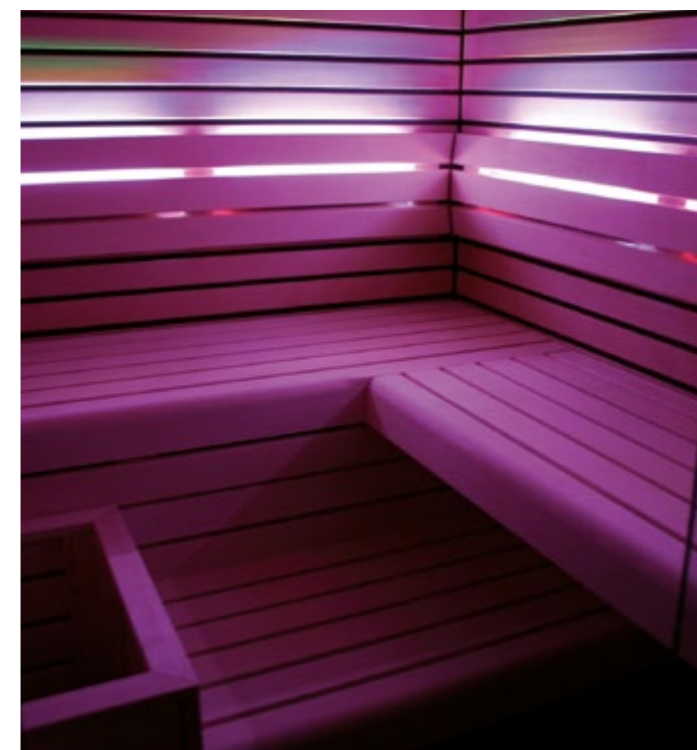

AstierWellness

| Sauna Design |

Avec les saunas Design, AstierWellness propose cinq cabines dans un style original et raffiné. Leurs parties vitrées et leurs éclairages LED multicolores magnifieront votre espace à vivre. De l'intérieur comme de l'extérieur, une seule vision... le bien-être !

Deux types de finitions

TREMBLE AJOURÉ

TREMBLE 120 MM

| Descriptif Sauna |

- Habillage intérieur en lames horizontales de Tremble de 120 mm ou en Tremble ajouré noir
- Habillage sur deux faces extérieures similaire au type de bois intérieur
- Aménagement intérieur (banquettes et dossiers droits, protection du poêle ...) en Tremble
- Banquette inférieure allant jusqu'en fond de cabine
- Support de la banquette supérieure face à la partie vitrée par deux pieds en Tremble
- Face avant 100% vitrée incluant une porte de 600 mm en verre sécurité de 10 mm
- Eclairage par bandes LED multicolores placées derrière les dossiers avec télécommande
- Poêle EOS Thermat avec 20 kg de pierres
- Boîtier de commande EOS Econ D4