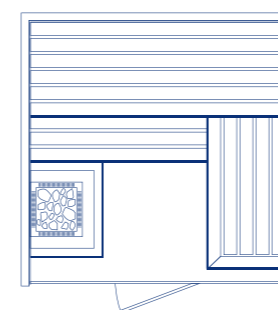

Deux types de finitions

TREMBLE AJOURÉ

TREMBLE 120 MM

| Descriptif Sauna |

- Habillage intérieur en lames horizontales de Tremble de 120 mm ou en Tremble ajouré noir
- Habillage sur deux faces extérieures similaire au type de bois intérieur
- Aménagement intérieur (banquettes et dossiers droits, protection du poêle ...) en Tremble
- Banquette inférieure allant jusqu'en fond de cabine
- Support de la banquette supérieure face à la partie vitrée par deux pieds en Tremble
- Face avant 100% vitrée incluant une porte de 600 mm en verre sécurité de 10 mm
- Eclairage par bandes LED multicolores placées derrière les dossiers avec télécommande
- Poêle EOS Thermat avec 20 kg de pierres
- Boîtier de commande EOS Econ D4

OPTIONS DISPONIBLES :

- Haut-parleurs
- Tableau de commande ultraplat.....
- Système d'humidification type Bio-Sauna..

Modèle 01

1180 x 180 x 210 cm

Tremble 120
Tremble ajouré.....

Modèle 02

190 x 190 x 210 cm