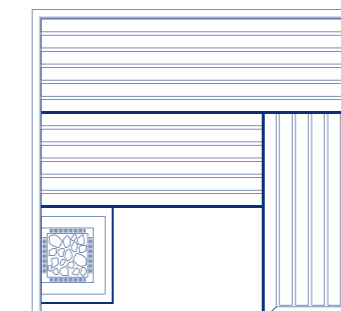

Deux types de finitions

TREMBLE AJOURÉ

TREMBLE 120 MM

| Descriptif Sauna |

- Habillage intérieur en lames horizontales de Tremble de 120 mm ou en Tremble ajouré noir
- Habillage sur deux faces extérieures similaire au type de bois intérieur
- Aménagement intérieur (banquettes et dossiers droits, protection du poêle ...) en Tremble
- Banquette inférieure allant jusqu'en fond de cabine
- Support de la banquette supérieure face à la partie vitrée par deux pieds en Tremble
- Face avant 100% vitrée incluant une porte de 600 mm en verre sécurité de 10 mm
- Eclairage par bandes LED multicolores placées derrière les dossiers avec télécommande
- Poêle EOS Thermat avec 20 kg de pierres
- Boîtier de commande EOS Econ D4

Tremble 120
Tremble ajouré.....

Modèle 03

200 x 200 x 210 cm

Tremble 120
Tremble ajouré.....

Modèle 04

220 x 190 x 210 cm

Tremble 120
Tremble ajouré.....

Modèle 05

220 x 220 x 210 cm

Tremble 120
Tremble ajouré.....