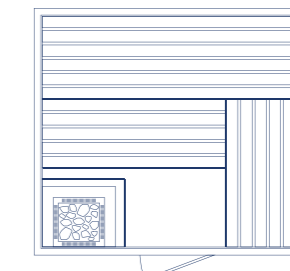

Modèle 03

210 x 183 x 200 cm