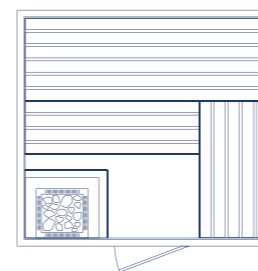

Modèle 01

192 x 175 x 200 cm