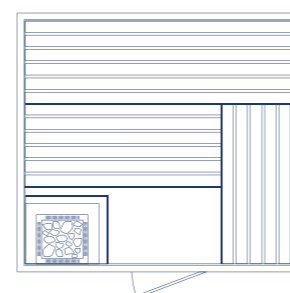

Modèle 04

219 x 192 x 200 cm